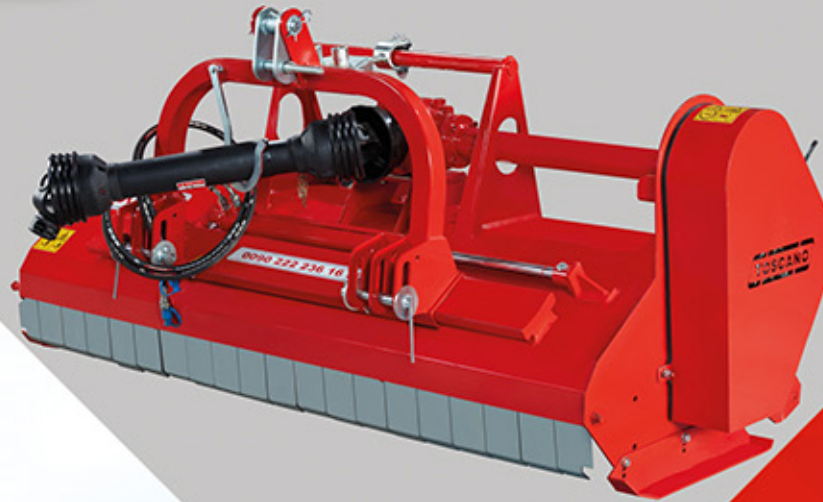

TOSCANO

agricultural machinery

TEK TARAFLI DAL PARÇALAMA ONE SIDED FORESTRY MULCHER

" Hep Birlikte İleriye "
" together to the future "

TOSCANO is a brand of DÜNDARLAR

TOSCANO

agricultural machinery

TEK TARAFLI DAL PARÇALAMA ONE SIDED FORESTRY MULCHER

- ✓ AĞAÇ DALLARINI PARÇALAR
- ✓ HİDROLİK KAYDIRMARLI
- ✓ YÜKSEK DEVİR
- ✓ ELEKTRONİK TEZGAHTA BALANS AYARI

- ✓ IT SHREDS STEMS OF TREE
- ✓ HYDRAULIC LIFTING
- ✓ HIGH ROTATION
- ✓ BALANCE SETUP IN ELECTRICAL WORKBENCH

							
Tek Taraflı Dal Parçalama One Sided Forestry Mulcher	Traktör Gücü Power of tractor	Çalışma Geniřliđi Work width	Toplam Geniřlik Total width	Çapa Sayısı Hoe quantity	Ađırlık Weight	PTO PTO Revolution	Kaydırma Çalışma Kapasitesi Shift Capacity
Tip Type	kW / Hp kW / HP	Cm Cm	Cm Cm	Adet Quantity	Kg Kg	Dev / Dk Rpm	Cm Cm
1600	37-44 / 50-60	160	184	16	460	540	40
2000	44-52 / 60-70	200	224	20	530	540	60
2400	52-60 / 70-80	240	264	24	600	540	60
2600	60-66 / 80-90	260	284	26	650	540	60