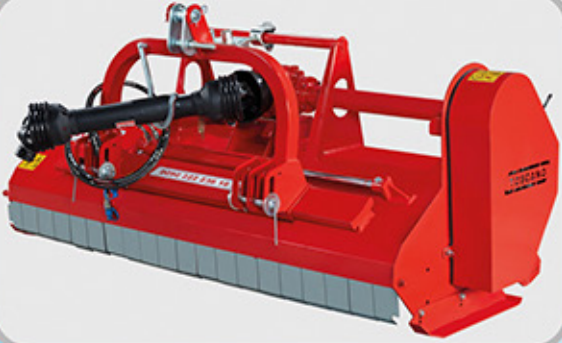

TOSCANO

agricultural machinery

TEK TARAFLI DAL PARÇALAMA ONE SIDED FORESTRY MULCHER

" Hep Birlikte İleriye "
" together to the future "

TOSCANO is a brand of DÜNDARLAR

TOSCANO

agricultural machinery

TEK TARAFLI DAL PARÇALAMA ONE SIDED FORESTRY MULCHER

- ✓ AĞAÇ DALLARINI PARÇALAR
- ✓ HİDROLİK KAYDIRMARLI
- ✓ YÜKSEK DEVİR
- ✓ ELEKTRONİK TEZGAHTA BALANS AYARI

- ✓ IT SHREDS STEMS OF TREE
- ✓ HYDRAULIC LIFTING
- ✓ HIGH ROTATION
- ✓ BALANCE SETUP IN ELECTRICAL WORKBENCH

							
Tek Taraflı Dal Parçalama One Sided Forestry Mulcher	Traktör Gücü Power of tractor	Çalışma Geniřliđi Work width	Toplam Geniřlik Total width	Çapa Sayısı Hoe quantity	Ađırlık Weight	PTO PTO Revolution	Kaydırma Çalışma Kapasitesi Shift Capacity
Tip Type	kW / Hp kW / HP	Cm Cm	Cm Cm	Adet Quantity	Kg Kg	Dev / Dk Rpm	Cm Cm
1600	37-44 / 50-60	160	184	16	460	540	40
2000	44-52 / 60-70	200	224	20	530	540	60
2400	52-60 / 70-80	240	264	24	600	540	60
2600	60-66 / 80-90	260	284	26	650	540	60